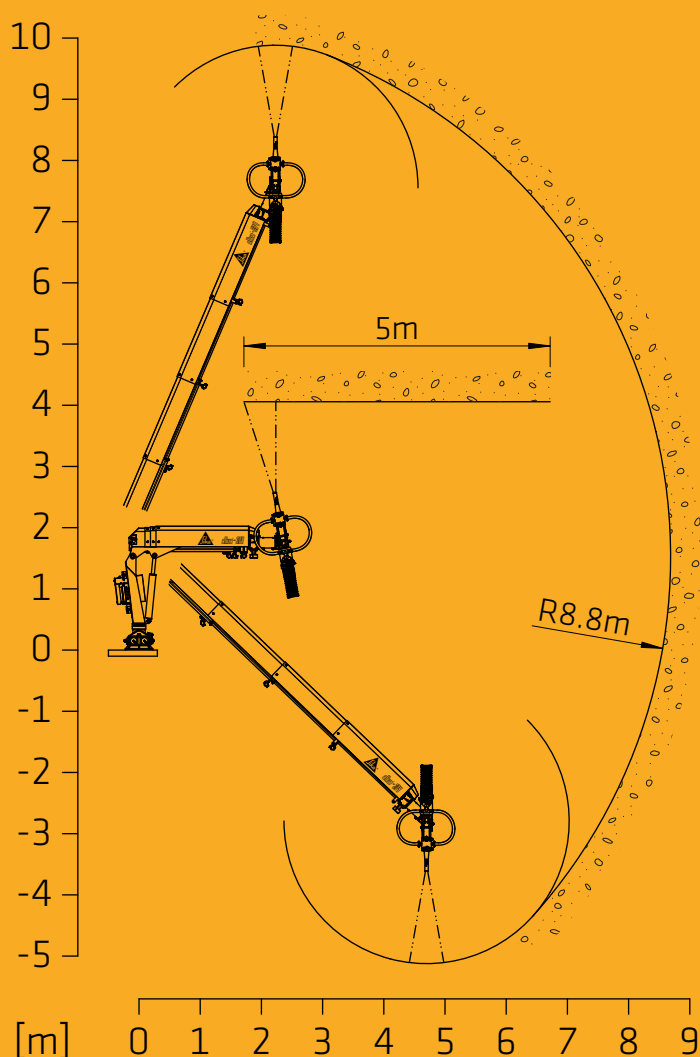

ARBEITSBEREICH

SIKA SCHWEIZ AG
Aliva Equipment
Tüffenwies 16
CH-8048 Zürich
Switzerland

Kontakt
Telefon +41 58 436 32 22
Fax +41 58 436 41 40
www.aliva-equipment.com
aliva.equipment@ch.sika.com

aliva

BUILDING TRUST